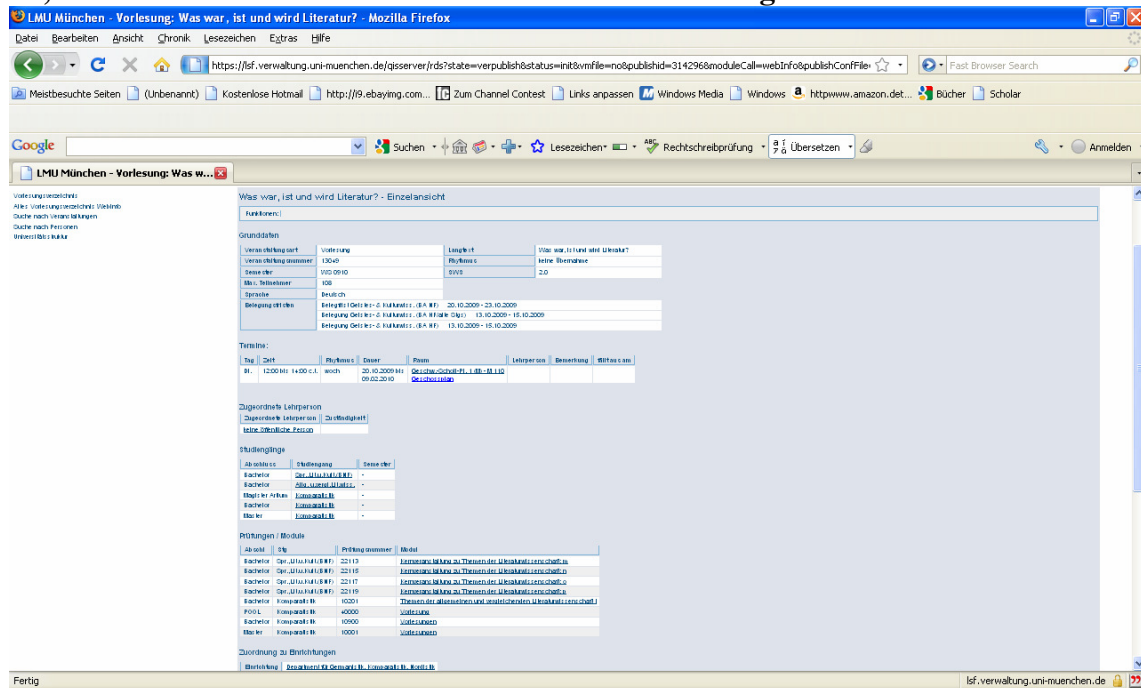

Wie finde ich heraus, welcher Stelle im Modulbaum eine Veranstaltung zugeordnet ist?

1. ‚Durchklicken‘ bis zum Datenblatt der Veranstaltung

Hierher kommen Sie, wenn Sie auf die Überschrift der Veranstaltung klicken. Sie haben dann einen Überblick über alle mit der Veranstaltung verbundenen Informationen.

2. Runterscrollen bis etwa ins letzte Drittel zu ‚Prüfungen und Module‘:

Für das Bachelor (Nebfach) ‚Spr.,Lit.u.Kult. (BNF)‘ (‚Sprache, Literatur, Kultur‘) ist die Vorlesung also im Modulbaum zu finden unter:

‚Kernveranstaltung zu Themen der Literaturwissenschaft m / n / o / p‘.

Lassen Sie sich nicht irritieren, dass da vier Stellen im Modulbaum angegeben sind. Für das Belegen reicht es, wenn Sie sich *eine* der angegebenen ‚Adressen‘ merken.