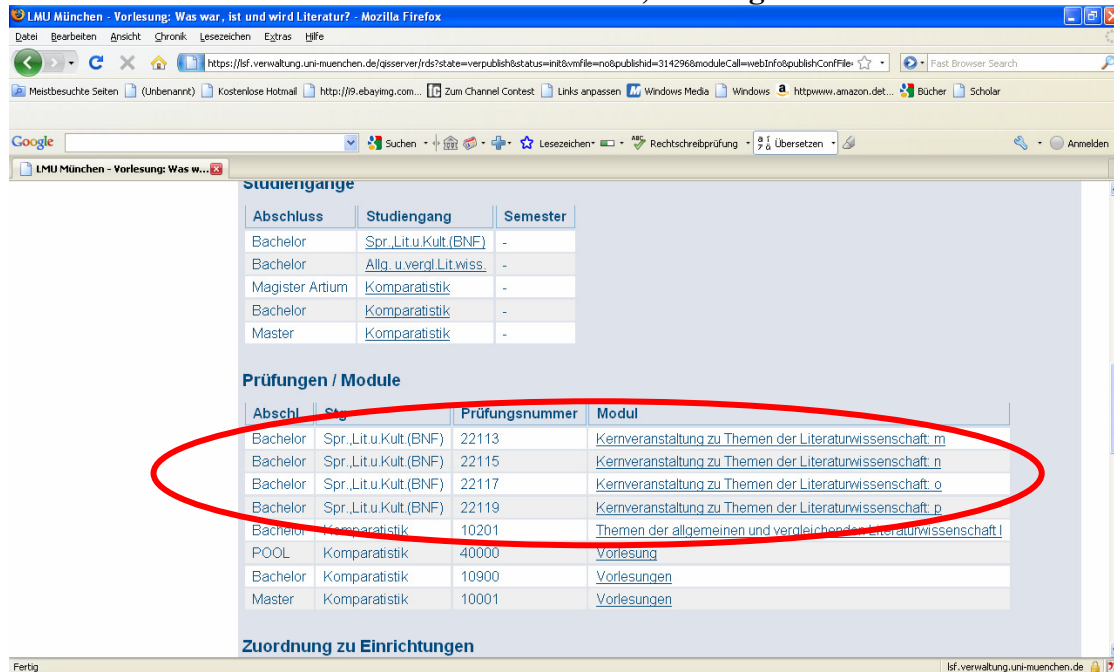

Wie finde ich heraus, welcher Stelle im Modulbaum eine Veranstaltung zugeordnet ist?

1. ‚Durchklicken‘ bis zum Datenblatt der Veranstaltung

Hierher kommen Sie, wenn Sie auf die Überschrift der Veranstaltung klicken. Sie haben dann einen Überblick über alle mit der Veranstaltung verbundenen Informationen.

2. Runterscrollen bis etwa ins letzte Drittel zu ‚Prüfungen und Module‘:

Für das Bachelor (Nebfach) ‚Spr.,Lit.u.Kult. (BNF)‘ (‚Sprache, Literatur, Kultur‘) ist die Vorlesung also im Modulbaum zu finden unter:

‚Kernveranstaltung zu Themen der Literaturwissenschaft m / n / o / p‘.

Lassen Sie sich nicht irritieren, dass da vier Stellen im Modulbaum angegeben sind. Für das Belegen reicht es, wenn Sie sich *eine* der angegebenen ‚Adressen‘ merken.